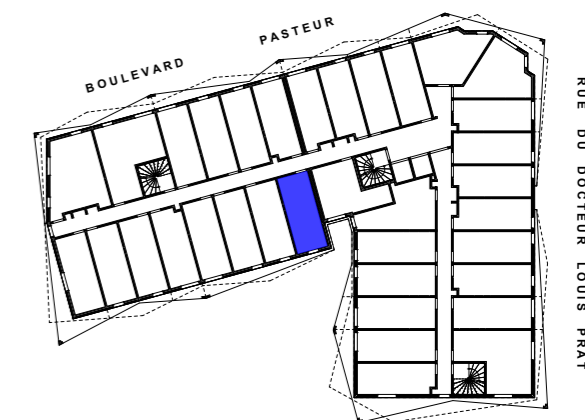

Vivre et étudier ensemble.

63, Boulevard Pasteur
Avenue Maréchal Lyautey
06300 - N I C E

NIVEAU R+3	T1	302
---------------	----	-----

Séjour - Cuisine	16,50 m ²
Sde - Wc	3,25 m ²
Total	19,75 m²

PLAN DE RESERVATION

12/06/2023

Nota : Les plans fournis sont au stade PC. Des modifications sont susceptibles d'être apportées à ces plans en fonction des nécessités techniques de réalisation tant en ce qui concerne les dimensions libres que les équipements. Sans visa et synthèse des bureaux d'étude technique et de contrôle, les surfaces sont provisoires et peuvent évoluer en plus ou en moins en fonction de l'avancement de l'étude DCE/MARCHE. Les retombées, soffites, faux plafonds, canalisations, ballon d'eau chaude, chaudière ainsi que l'emplacement des équipements sont figurés à titre indicatif. Une différence de niveau entre l'intérieur du logement et les terrasses extérieures peuvent être réalisée suivant les contraintes techniques de réalisation.